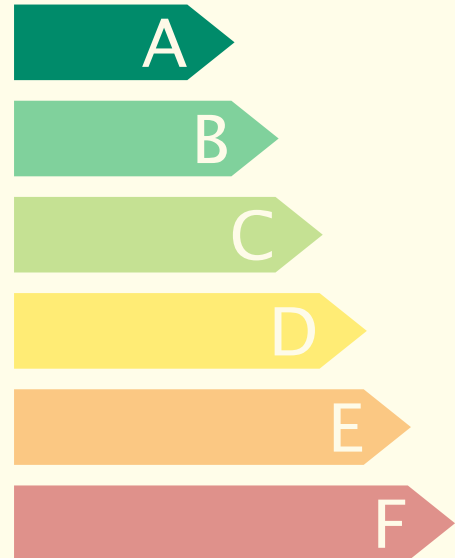

ZERTIFIKAT

Kategorie: **** Hotel

Das Rübezahl
87645 Schwangau

Mit dem Viabono CO₂-Hotel-Rechner wurde nach einer von CO₂OL entwickelten Methodik der CO₂-Fußabdruck des oben genannten Betriebes berechnet und wie folgt eingestuft:

Klimaeffizienzklasse **A**

klimafreundlich

15,31 kg CO₂ / Übernachtung

Bereich	CO₂
Mobilität	19,26 t
Gebäude	162,19 t
Food & Beverage	101,94 t
Print	4,69 t
Reinigung/Wäsche	35,35 t
Sonstiges	29,80 t
Sicherheitszuschlag	70,64 t
Gesamt	423,87 t

klimaschädlich

Um die Vergleichbarkeit verschiedener Betriebe zu gewährleisten, werden die CO₂-Emissionen des reinen Restaurantbetriebs sowie des Tagungs- und Wellnessbereiches nicht in die Berechnung der Klimaeffizienzklassen einbezogen. Der Wert der gesamten Emissionen beträgt 561,21 t CO₂ (20,27 kg CO₂/ÜN). Bei einer Kompensation werden stets die gesamten Emissionen abzüglich bereits geleisteter Kompensationsmengen berücksichtigt.

zertifiziert durch:

Ulrich Rauphoff

Rösrath, 11.02.2022

gültig bis: